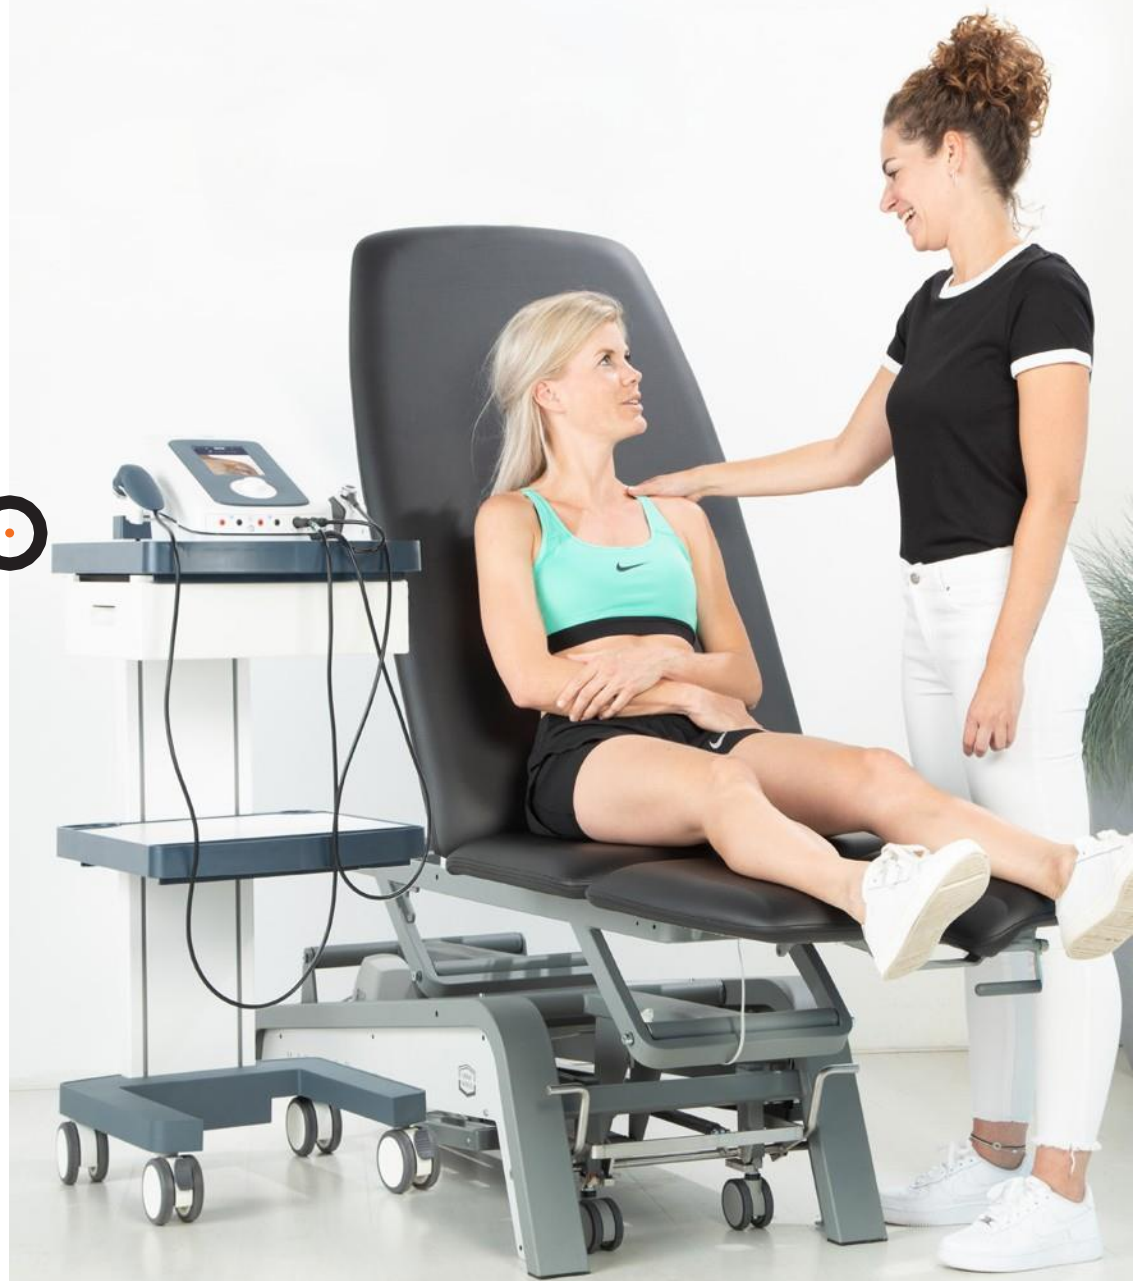

EN-Car

Univerzalna kolica
za uređaje i pribor

EN-Car

Sa EN-Car-om uvijek ste mobilni, a sve vaše tretmane imate na dohvata ruke. EN-Car se ističe svojom stabilnošću. Pomaknete ga, protresite, okrenite, EN-Car je čvrst poput stijene. Ova čvrstoća rezultat je vrhunskog dizajna koji u velikoj mjeri koristi čvrste građevinske tehnike, uz upotrebu dva točka s kočnicama. Kao konzola pored ležaja za tretmane pronaći ćete EN-Car nezamjenjivim alat! S dvije police koji se lako mogu prilagoditi željenoj visini, EN-Car će biti iznimno koristan u tretmanskoj prostoriji.

Zbog ovih karakteristika oprema je uvijek na idealnoj radnoj visini, kako u stojećem tako i u sjedećem položaju, tako da su parametri na ekranu vaših uređaja jasno vidljivi u svakom trenutku. Sve žice i kablovi mogu se uredno sakriti u šuplji okvir. EN-Car standardno dolazi s dvije police (jedna od njih uključuje ladicu sa automatskim zatvaranjem). S opcionalnim držačem za vakuumske čaše imate prikladan i uredan stalak za skladištenje svih čaša kao i daljinskog upravljača.

EN-Car je vaš pratilac za bilo koji komad Enraf-Nonius opreme. Za laser, ultrazvuk, biofeedback, udarni val ili elektroterapiju, sa EN-Car-om sve vam je pri ruci. EN-Car - izuzetno stabilna kolica za opremu na koju možete postaviti svoje Enraf-Nonius terapijske jedinice i spremite sav pribor.