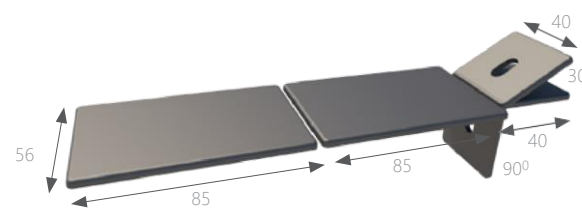

Portable Massage Couch

- Težina samo 15 kg
- Nosivost do 135 kg
- Pričvrtni dio za glavu sa otvorom za nos
- 56 cm širina sekcija
- Aluminijski okvir za sklopivim nogarama
- Fiksna visina 73 cm

Portabilni masažni ležaj

3450007 Portabilni ležaj za uglavljem

Portabilni masažni ležaj

Dimenzije ležaja (dxš):	210x56 cm
Fiksna visina:	73 cm
Nosivost:	135 kg
Presvlaka:	siva
Boja okvira:	aluminum
Težina:	15 kg

TENIČKA SPECIFIKACIJA